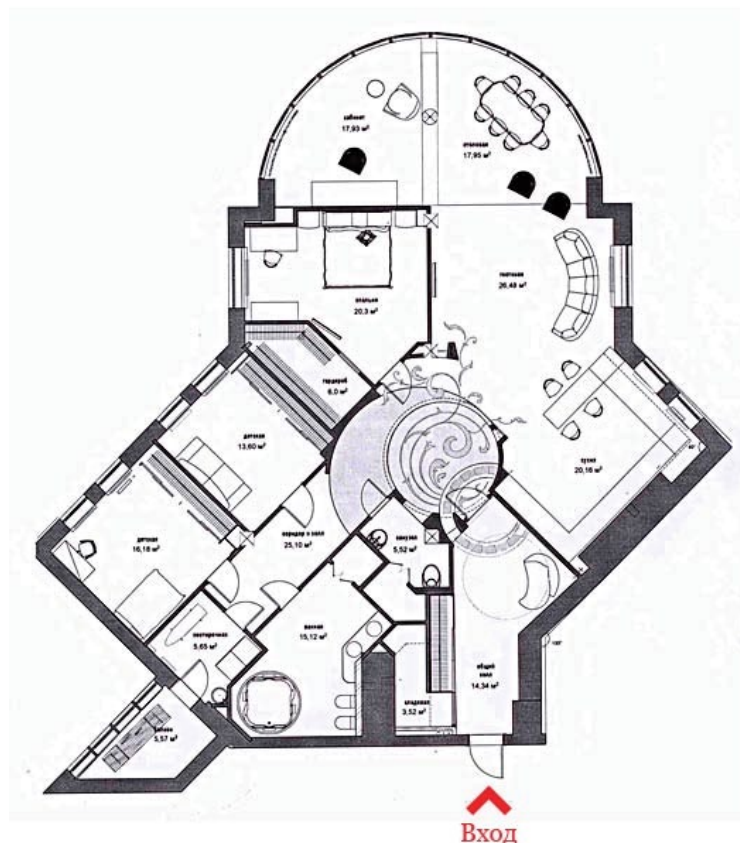

Дизайн-проект

Услуги и сервис

Обслуживание комплекса осуществляет собственная эксплуатационная компания.

УБОРКА
И ОЗЕЛЕНЕНИЕ
ТЕРРИТОРИИ

ВЫНОС МУСОРА
С ЭТАЖА

ОХРАНА
ТЕРРИТОРИИ