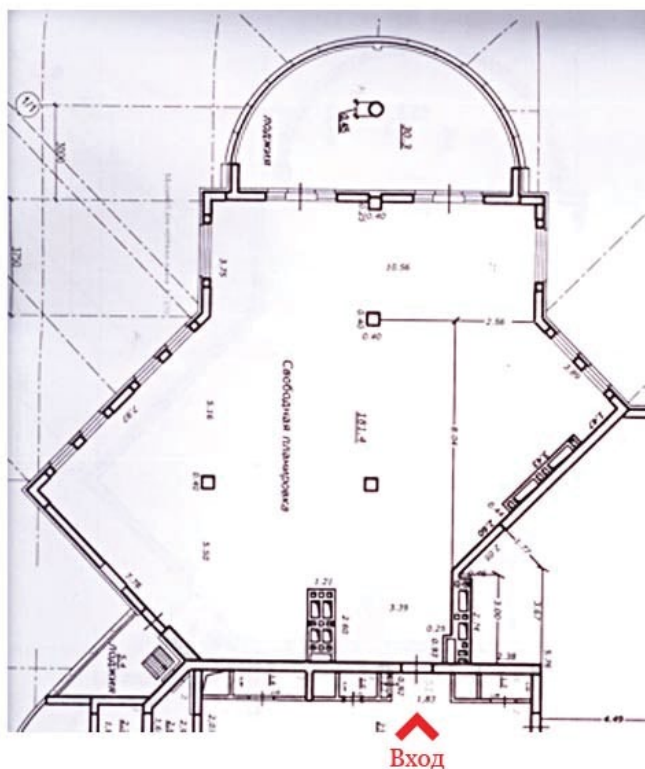

Квартира в Ладье. 220 м²

Эта квартира на сайте: <http://ladyasamara.ru/towers/35/1019/>

Квартиры в Ладье — это свободная планировка, позволяющая самостоятельно планировать ваше личное пространство.

Высота потолков в квартире — 3 метра.

Технический план